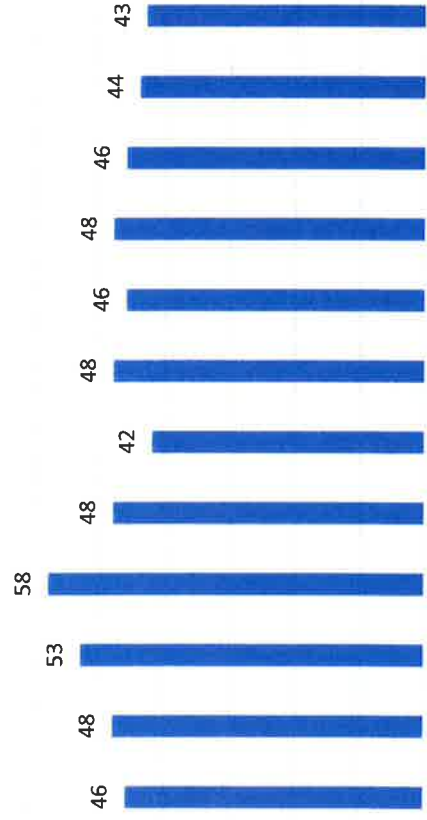

รายงานสถิติผู้ใช้งานลานกีฬา/สนามกีฬา ปีงบประมาณ 2565

เทศบาลตำบลไทรโย่ง-ไชยวาล

ที่	สนามกีฬา	ต.ค.64	พ.ย.64	ธ.ค.64	ม.ค.65	ก.พ.65	มี.ค.65	เม.ย.65	พ.ค.65	มิ.ย.65	ก.ค.65	ส.ค.65	ก.ย.65
1	เทศบาลตำบลไทรโย่ง-ไชยวาล	10 ครั้ง	11 ครั้ง	14 ครั้ง	15 ครั้ง	10 ครั้ง	8 ครั้ง	7 ครั้ง	8 ครั้ง	8 ครั้ง	8 ครั้ง	9 ครั้ง	8 ครั้ง
2	ชุมชนดอนแสนสุข	8 ครั้ง	8 ครั้ง	8 ครั้ง	8 ครั้ง	6 ครั้ง	5 ครั้ง	5 ครั้ง	4 ครั้ง	5 ครั้ง	6 ครั้ง	5 ครั้ง	5 ครั้ง
3	ชุมชนแสนสุข	5 ครั้ง	4 ครั้ง	5 ครั้ง	6 ครั้ง	6 ครั้ง	5 ครั้ง	4 ครั้ง	6 ครั้ง	5 ครั้ง	5 ครั้ง	4 ครั้ง	7 ครั้ง
4	ชุมชนไทรโย่ง 1	5 ครั้ง	6 ครั้ง	4 ครั้ง	4 ครั้ง	5 ครั้ง	8 ครั้ง	8 ครั้ง	4 ครั้ง	4 ครั้ง	5 ครั้ง	3 ครั้ง	4 ครั้ง
5	ชุมชนไทรโย่ง 2	6 ครั้ง	5 ครั้ง	5 ครั้ง	7 ครั้ง	6 ครั้ง	5 ครั้ง	7 ครั้ง	8 ครั้ง	5 ครั้ง	5 ครั้ง	5 ครั้ง	6 ครั้ง
6	ชุมชนไทรวาล	4 ครั้ง	6 ครั้ง	8 ครั้ง	9 ครั้ง	4 ครั้ง	5 ครั้ง	6 ครั้ง	6 ครั้ง	8 ครั้ง	6 ครั้ง	10 ครั้ง	5 ครั้ง
7	ชุมชนหนองตะเภา	5 ครั้ง	4 ครั้ง	5 ครั้ง	4 ครั้ง	6 ครั้ง	4 ครั้ง	5 ครั้ง	4 ครั้ง	5 ครั้ง	4 ครั้ง	4 ครั้ง	4 ครั้ง
8	ชุมชนคลองไทรผาสุก	3 ครั้ง	4 ครั้ง	4 ครั้ง	5 ครั้ง	5 ครั้ง	2 ครั้ง	6 ครั้ง	6 ครั้ง	8 ครั้ง	7 ครั้ง	4 ครั้ง	4 ครั้ง
รวมทั้งสิ้น		46	48	53	58	48	42	48	46	48	46	44	43

ต.ค.-64 พ.ย.-64 ธ.ค.-64 ม.ค.-65 ก.พ.-65 มี.ค.-65 เม.ย.-65 พ.ค.-65 มิ.ย.-65 ก.ค.-65 ส.ค.-65 ก.ย.-65